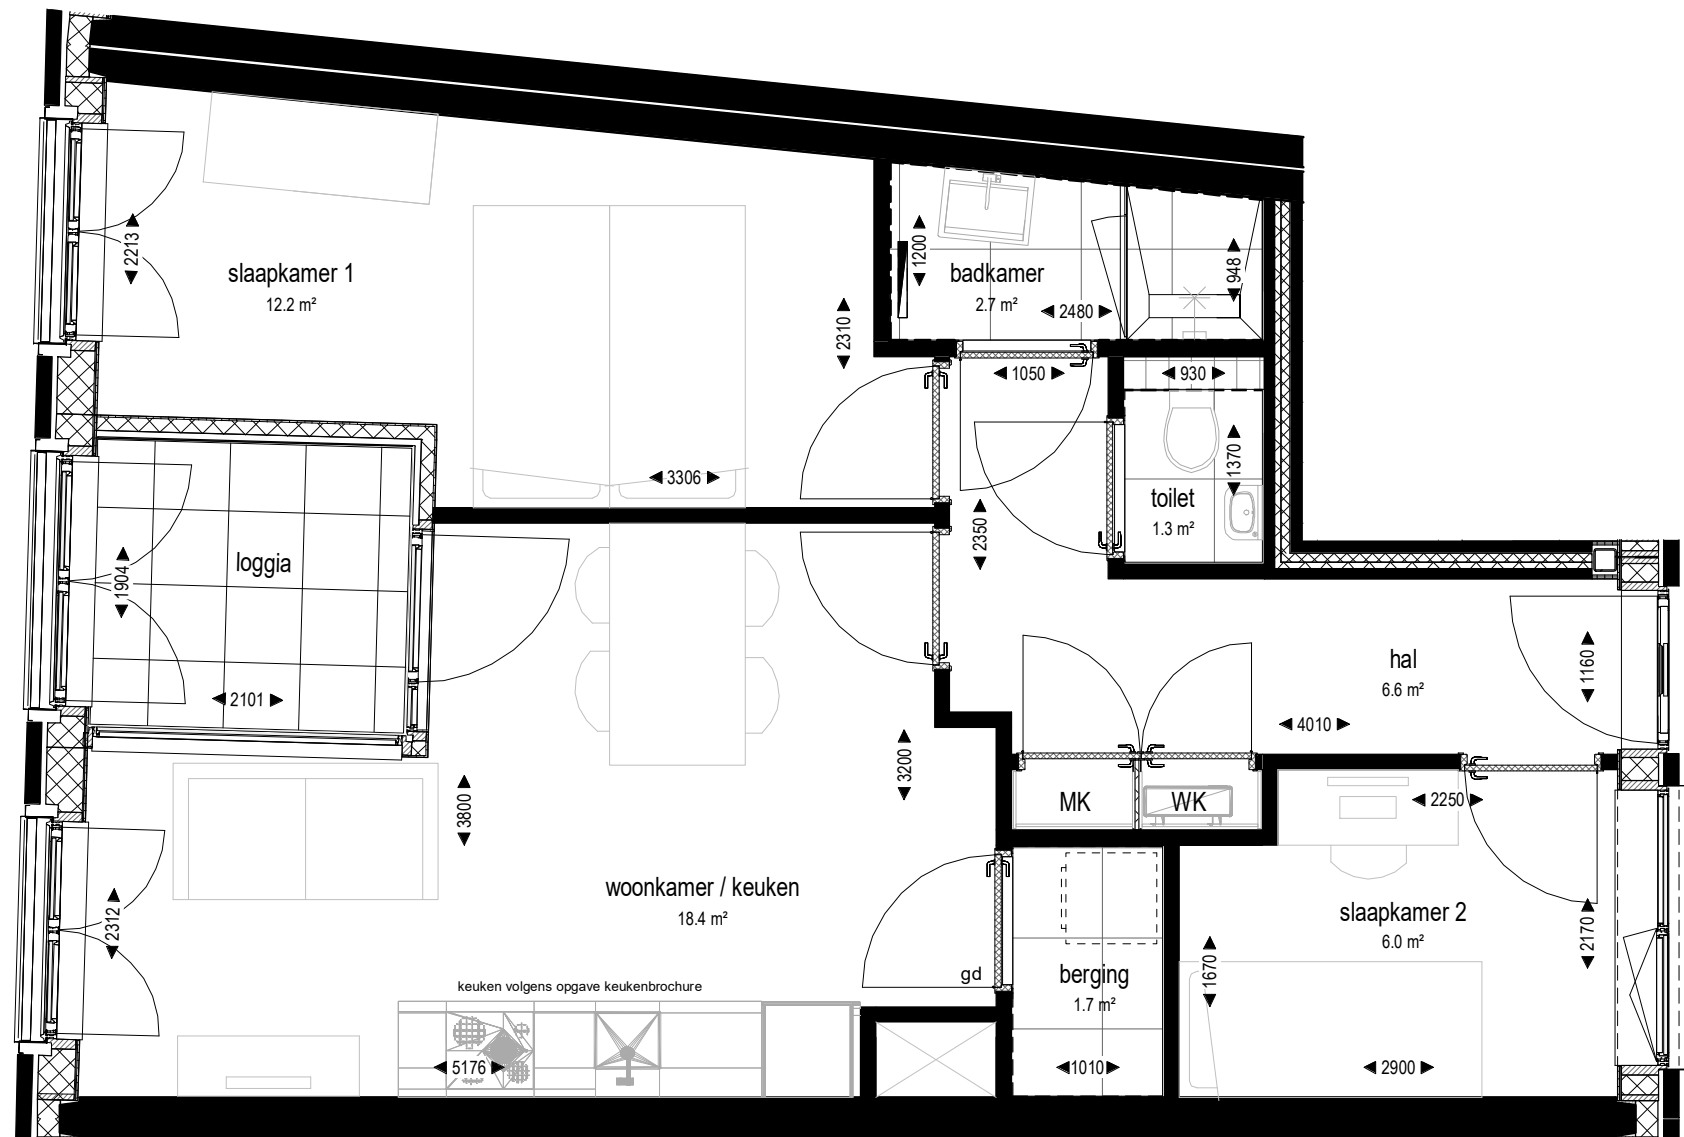

verdieping 7

verdieping 6

verdieping 5

verdieping 4

verdieping 3

verdieping 2

verdieping 1

begane grond

't POSTHUYS

Bouwnummer: 57 Verdieping 02
Bouwnummer: 83 Verdieping 03
Bouwnummer: 109 Verdieping 04

formaat: A3 1189 x 841 mm

aan deze tekening kunnen geen rechten worden ontleend

- informatie op de tekening is indicatief
 - maatvoeringen zijn indicatief en kunnen na oplevering afwijken van de verkoopplattegronden
 - maatvoeringen tot schuine dakvlakken zijn indicatief gemaatvoerd tot de 1500+vl. lijn
- 1) vermelde totaaloppervlakte is exclusief buitenruimte