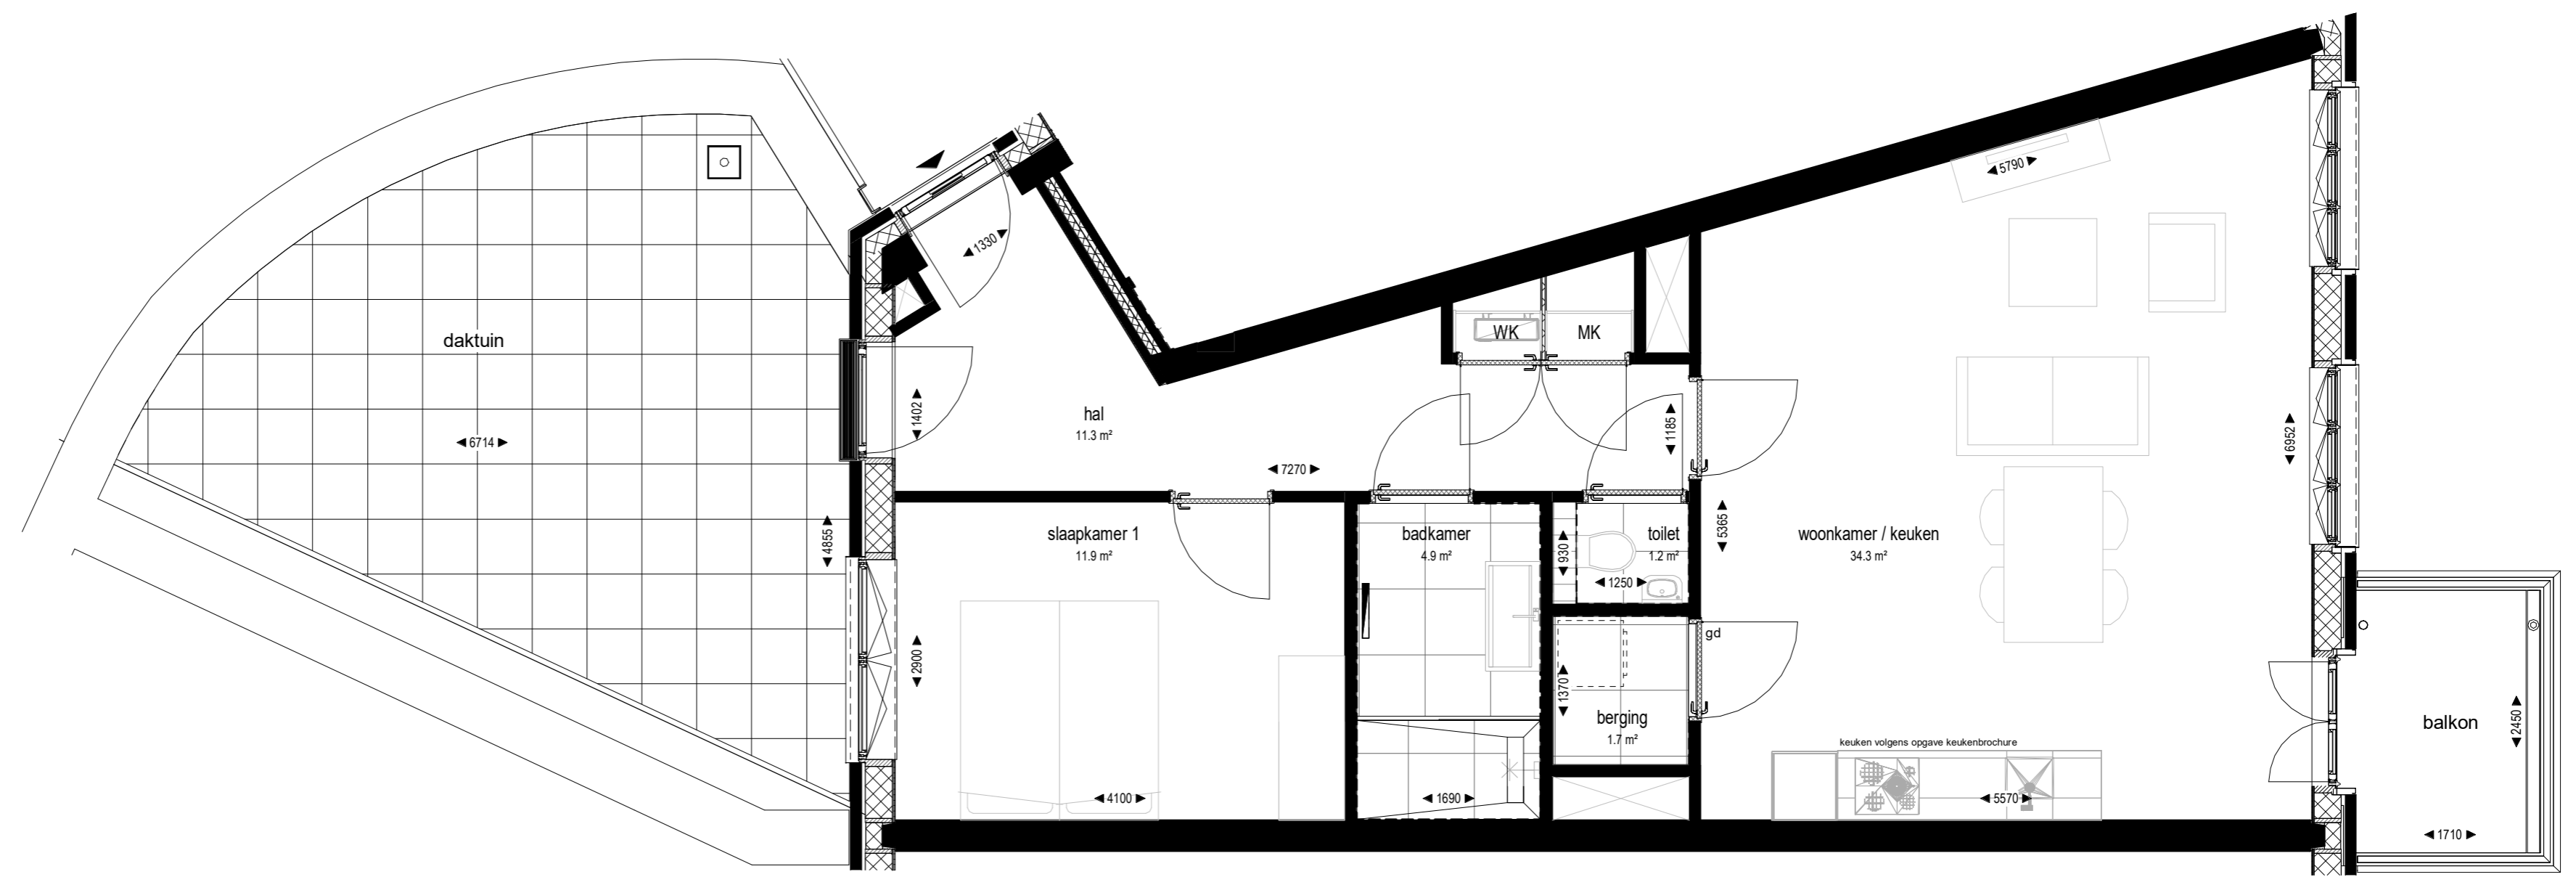

Bouwnummer: 48 Verdieping 02

aan deze tekening kunnen geen rechten worden ontleend

- informatie op de tekening is indicatief
- maatvoeringen zijn indicatief en kunnen na oplevering afwijken van de verkoopplaattegronden
- maatvoeringen tot schuine dakvlakken zijn indicatief gemaatvoerd tot de 1500+vl. lijn
- 1) vermelde totaaloppervlakte is exclusief buitenruimte