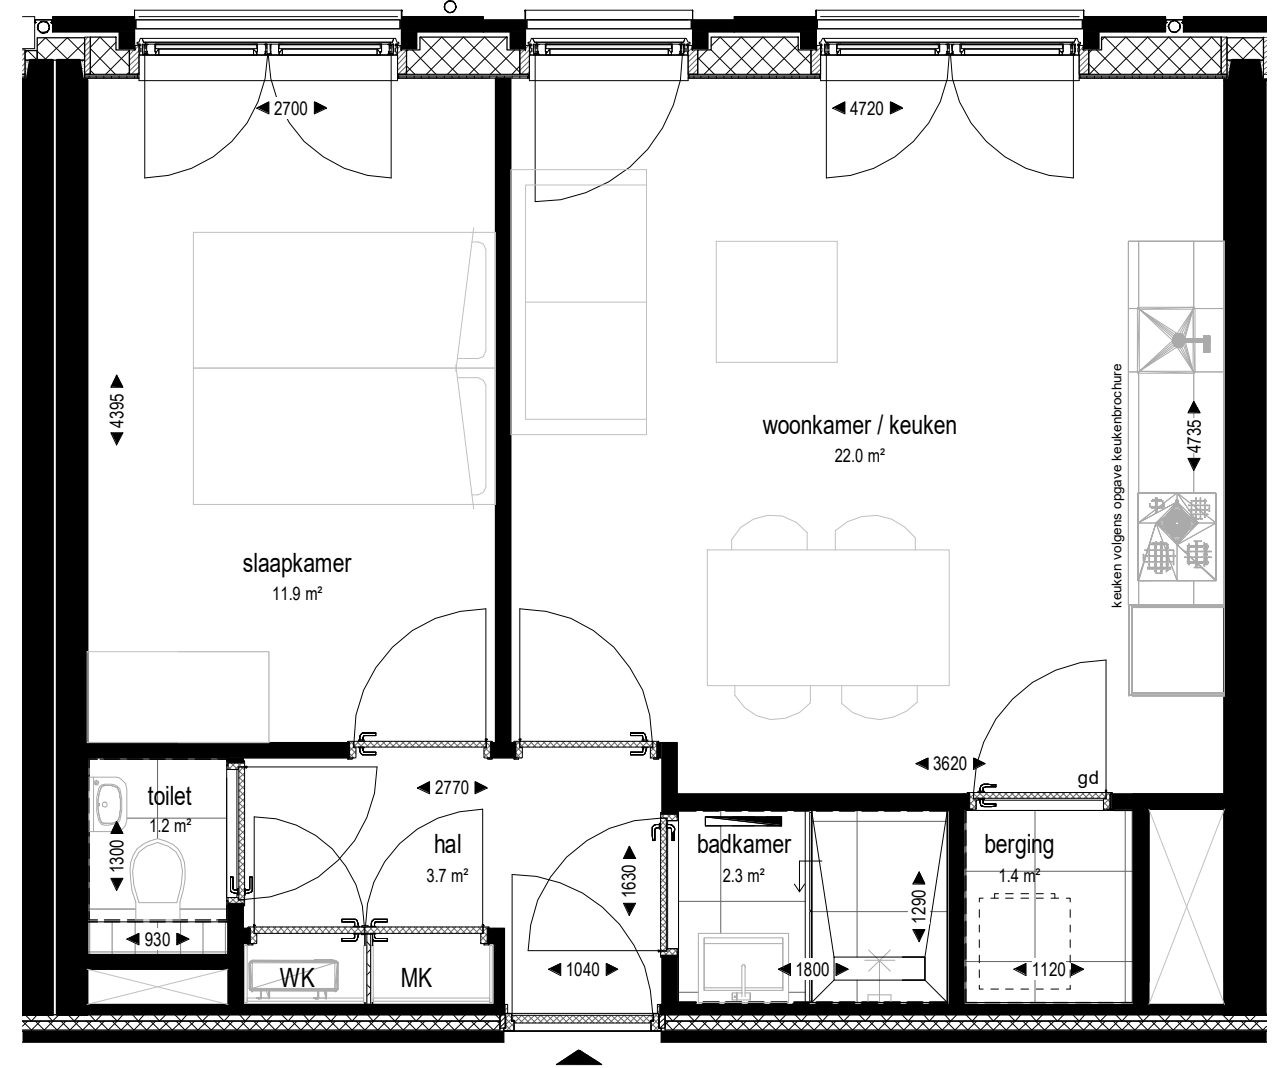

verdieping 7

verdieping 6

verdieping 5

verdieping 4

verdieping 3

verdieping 2

verdieping 1

begane grond

't POSTHUYS

Bouwnummer: 27 Verdieping 01

VERDIEPING 1

formaat: A3/A4 1:100

aan deze tekening kunnen geen rechten worden ontleend

- informatie op de tekening is indicatief
 - maatvoeringen zijn indicatief en kunnen na oplevering afwijken van de verkoopplattegronden
 - maatvoeringen tot schuine dakvlakken zijn indicatief gemaatvoerd tot de 1500+vl. lijn
- 1) vermelde totaaloppervlakte is exclusief buitenruimte