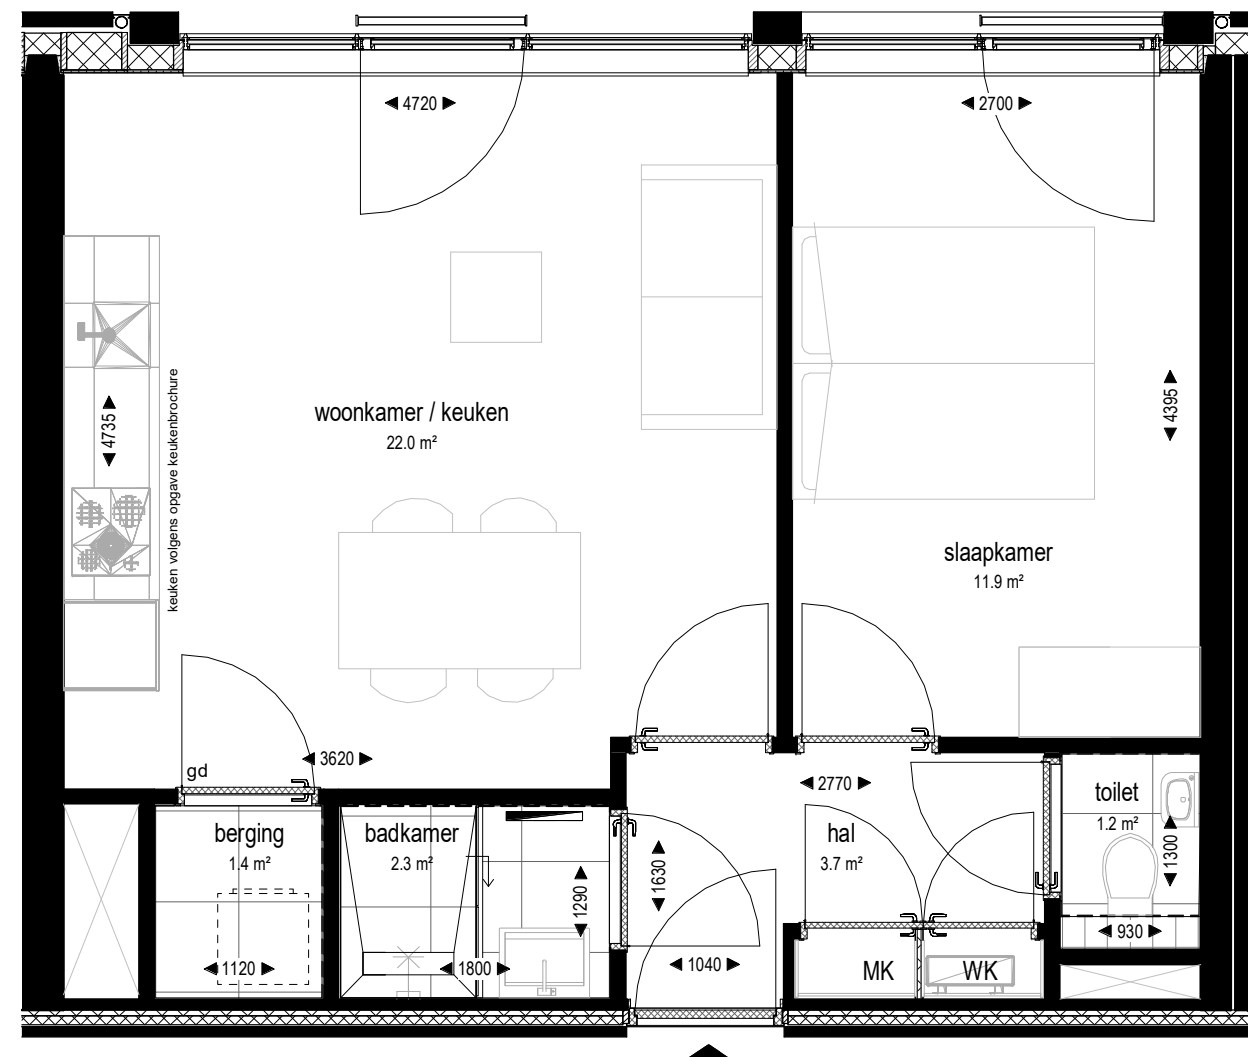

verdieping 7

verdieping 6

verdieping 5

verdieping 4

verdieping 3

verdieping 2

verdieping 1

begane grond

't POSTHUYS

Bouwnummer: 26 Verdieping 01

VERDIEPING 1

formaat: A3/A4 1:100

aan deze tekening kunnen geen rechten worden ontleend

- informatie op de tekening is indicatief
 - maatvoeringen zijn indicatief en kunnen na oplevering afwijken van de verkoopplaatgronden
 - maatvoeringen tot schuine dakvlakken zijn indicatief gemaatvoerd tot de 1500+vl. lijn
- 1) vermelde totaaloppervlakte is exclusief buitenruimte