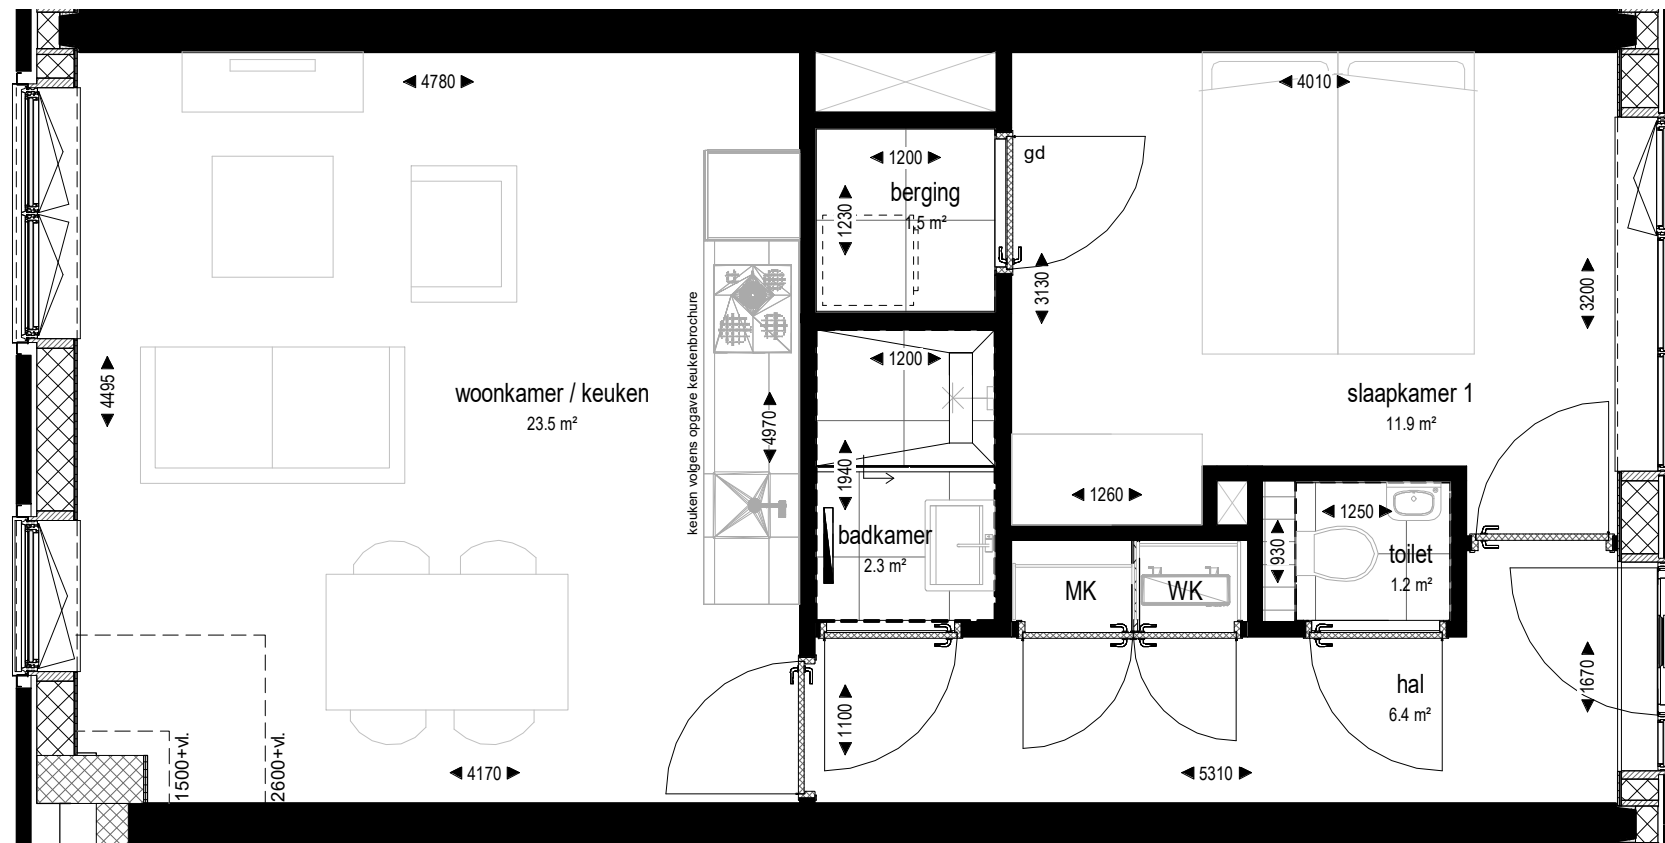

verdieping 7

verdieping 6

verdieping 5

verdieping 4

verdieping 3

verdieping 2

verdieping 1

begane grond

't POSTHUYS

Bouwnummer: 148 Verdieping 06
Bouwnummer: 149sp Verdieping 06

- aan deze tekening kunnen geen rechten worden ontleend
- informatie op de tekening is indicatief
 - maatvoeringen zijn indicatief en kunnen na oplevering afwijken van de verkoopplattengronden
 - maatvoeringen tot schuine dakvlakken zijn indicatief gemaatvoerd tot de 1500+vl. lijn
- 1) vermelde totaaloppervlakte is exclusief buitenruimte