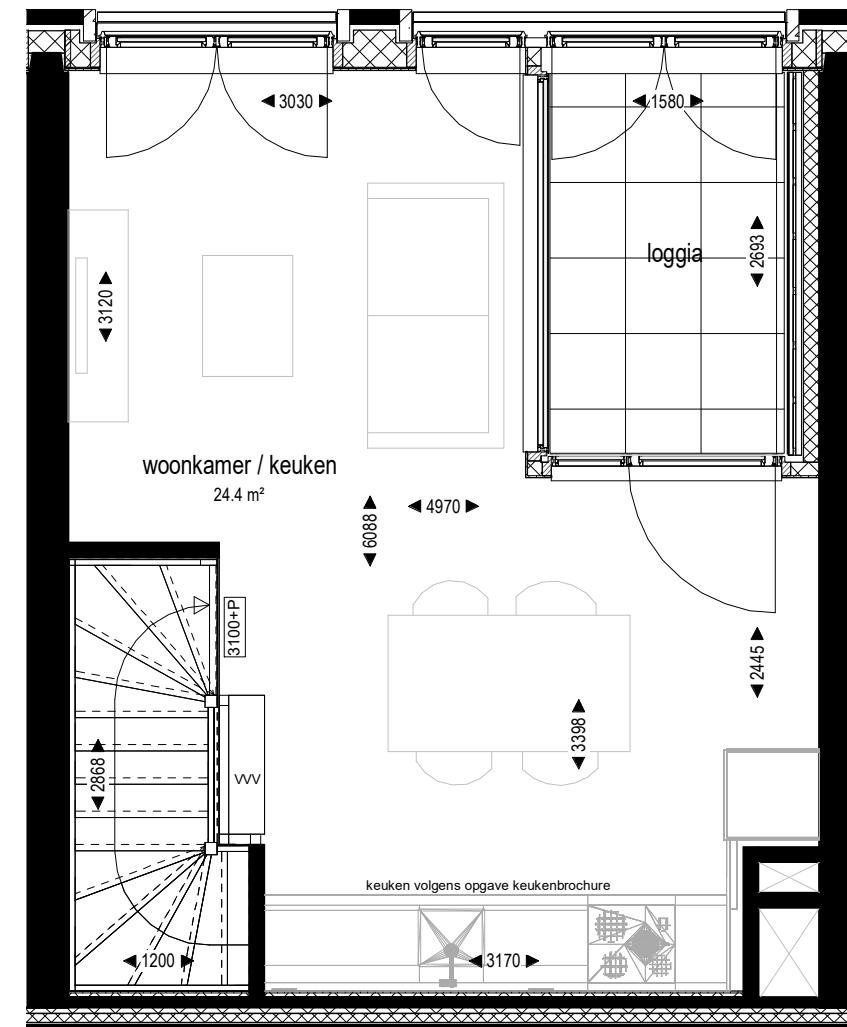

verdieping 7

verdieping 6

verdieping 5

verdieping 4

verdieping 3

verdieping 2

verdieping 1

begane grond

VERDIEPING 1

't POSTHUYS

Bouwnummer: 11 Verdieping 00 + 01

formaat: A3/A4

aan deze tekening kunnen geen rechten worden ontleend

- informatie op de tekening is indicatief
 - maatvoeringen zijn indicatief en kunnen na oplevering afwijken van de verkoopplaatgronden
 - maatvoeringen tot schuine dakvlakken zijn indicatief gemaatvoerd tot de 1500+vl. lijn
- 1) vermelde totaaloppervlakte is exclusief buitenruimte