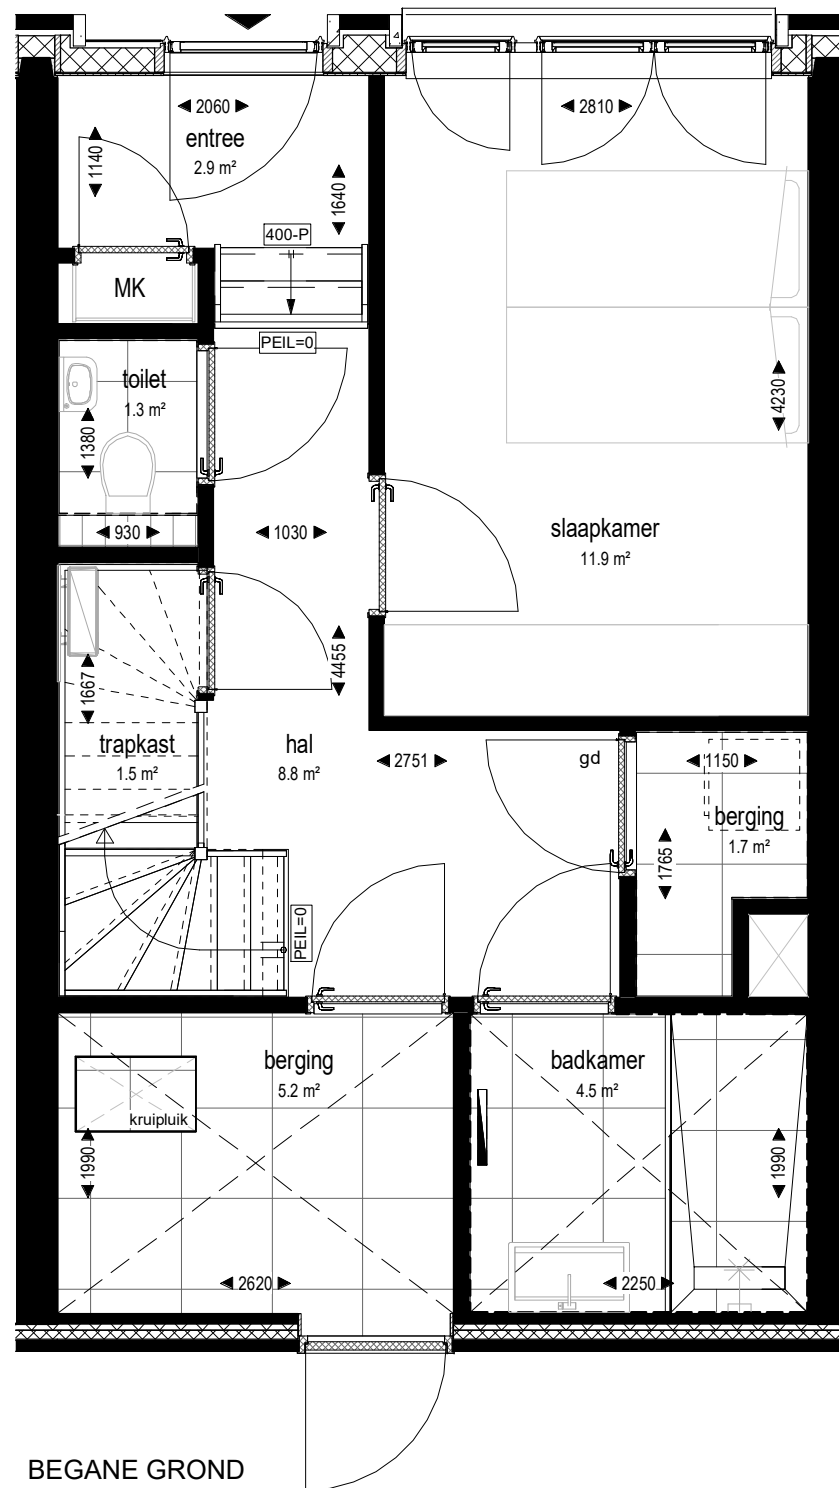

verdieping 7

verdieping 6

verdieping 5

verdieping 4

verdieping 3

verdieping 2

verdieping 1

begane grond

VERDIEPING 1

't POSTHUYS

Bouwnummer: 11 Verdieping 00 + 01

formaat: A3/A4

aan deze tekening kunnen geen rechten worden ontleend

- informatie op de tekening is indicatief
 - maatvoeringen zijn indicatief en kunnen na oplevering afwijken van de verkoopplaatgronden
 - maatvoeringen tot schuine dakvlakken zijn indicatief gemaatvoerd tot de 1500+vl. lijn
- 1) vermelde totaaloppervlakte is exclusief buitenruimte