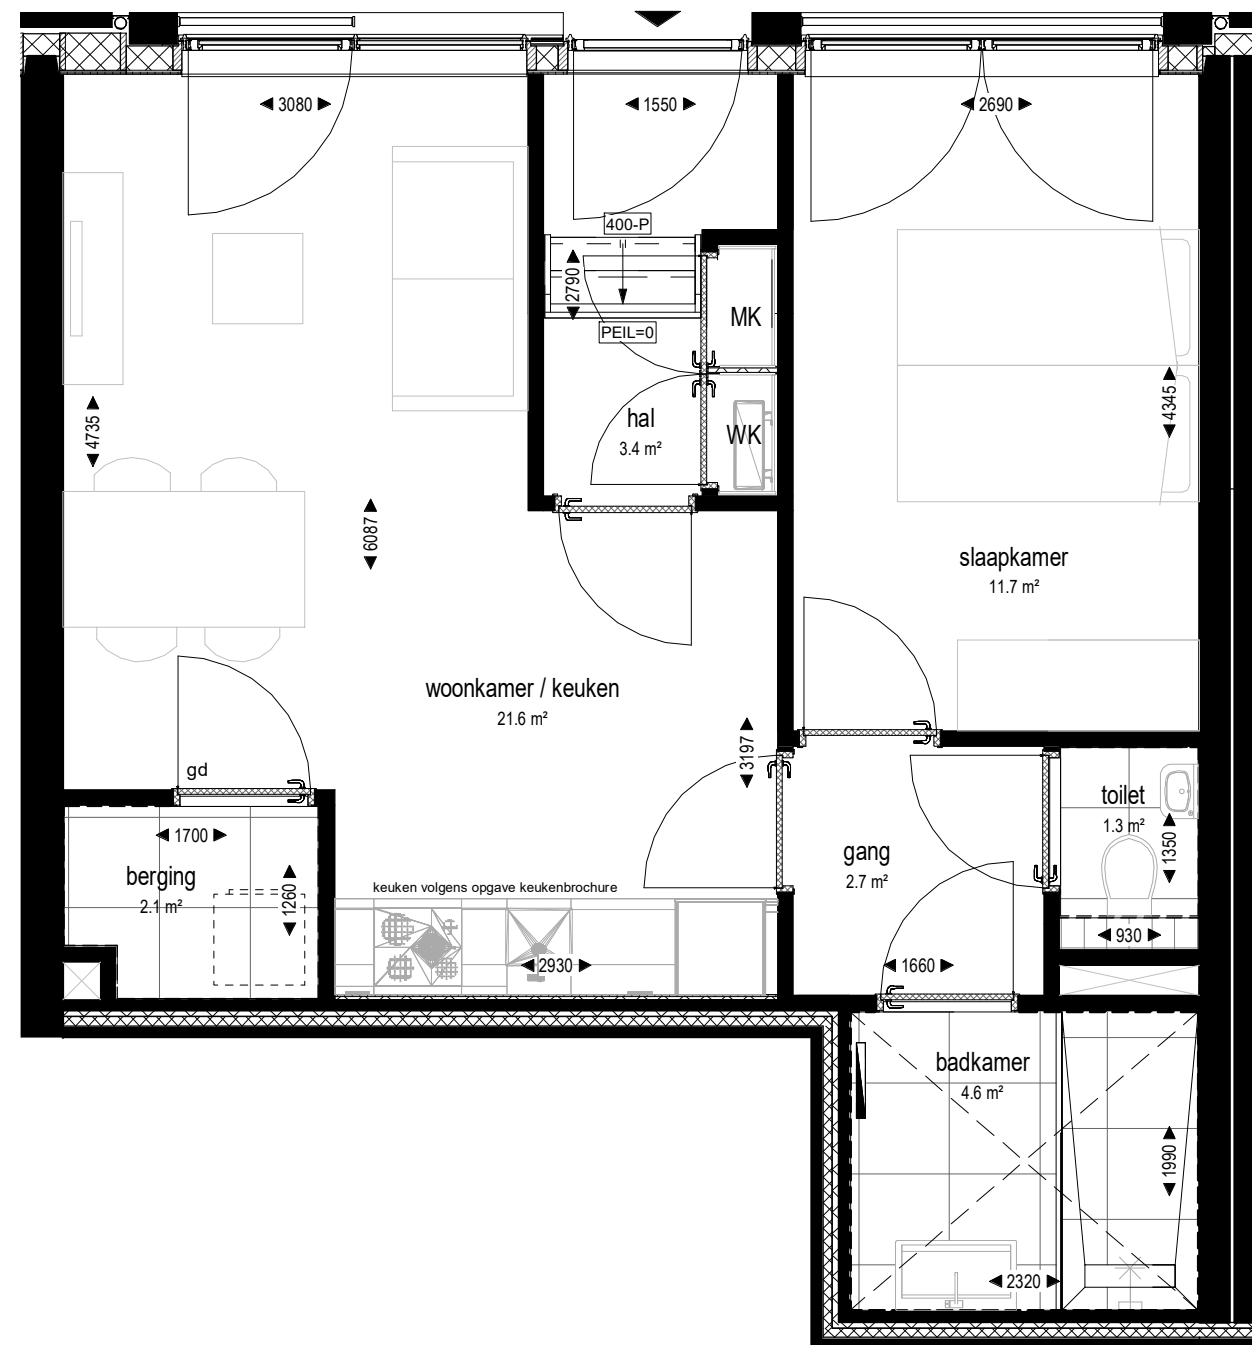

verdieping 7

verdieping 6

verdieping 5

verdieping 4

verdieping 3

verdieping 2

verdieping 1

begane grond

't POSTHUYS

Bouwnummer: 09 Verdieping 00

BEGANE GROND

formaat: A3 & 1:100

aan deze tekening kunnen geen rechten worden ontleend

- informatie op de tekening is indicatief
 - maatvoeringen zijn indicatief en kunnen na oplevering afwijken van de verkoopplattegronden
 - maatvoeringen tot schuine dakvlakken zijn indicatief gemaatvoerd tot de 1500+vl. lijn
- 1) vermelde totaaloppervlakte is exclusief buitenruimte