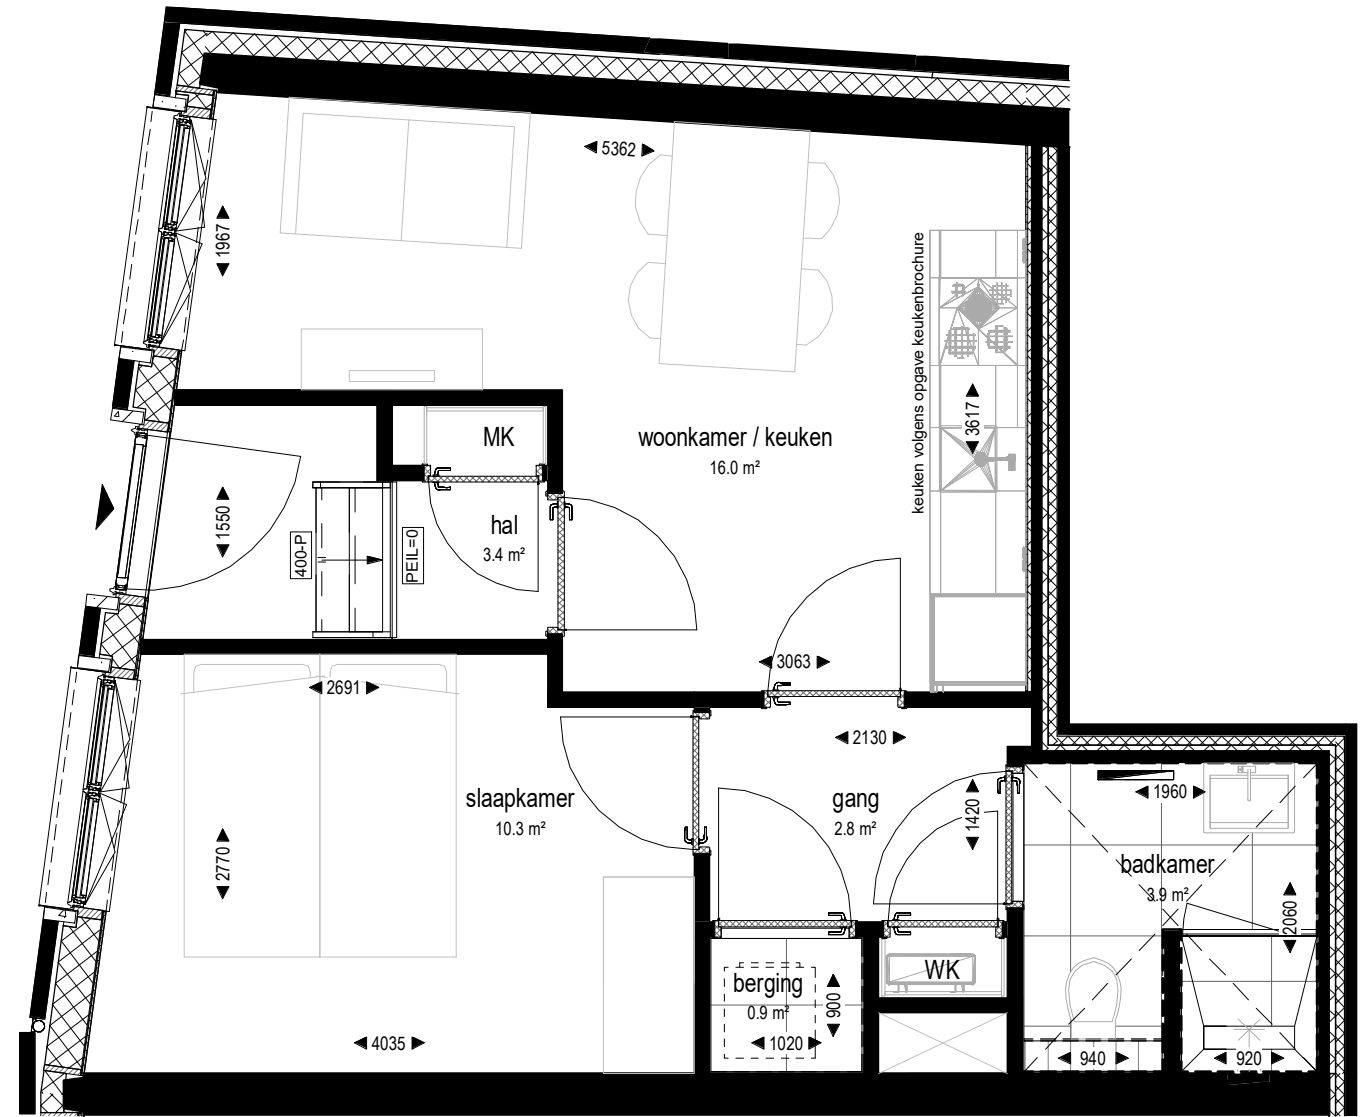

verdieping 7

verdieping 6

verdieping 5

verdieping 4

verdieping 3

verdieping 2

verdieping 1

begane grond

# 't POSTHUYS

Bouwnummer: 04 Verdieping 00

BEGANE GROND

formaat: A3 1:100

aan deze tekening kunnen geen rechten worden ontleend

- informatie op de tekening is indicatief
  - maatvoeringen zijn indicatief en kunnen na oplevering afwijken van de verkoopplattegronden
  - maatvoeringen tot schuine dakvlakken zijn indicatief gemaatvoerd tot de 1500+vl. lijn
- 1) vermelde totaaloppervlakte is exclusief buitenruimte